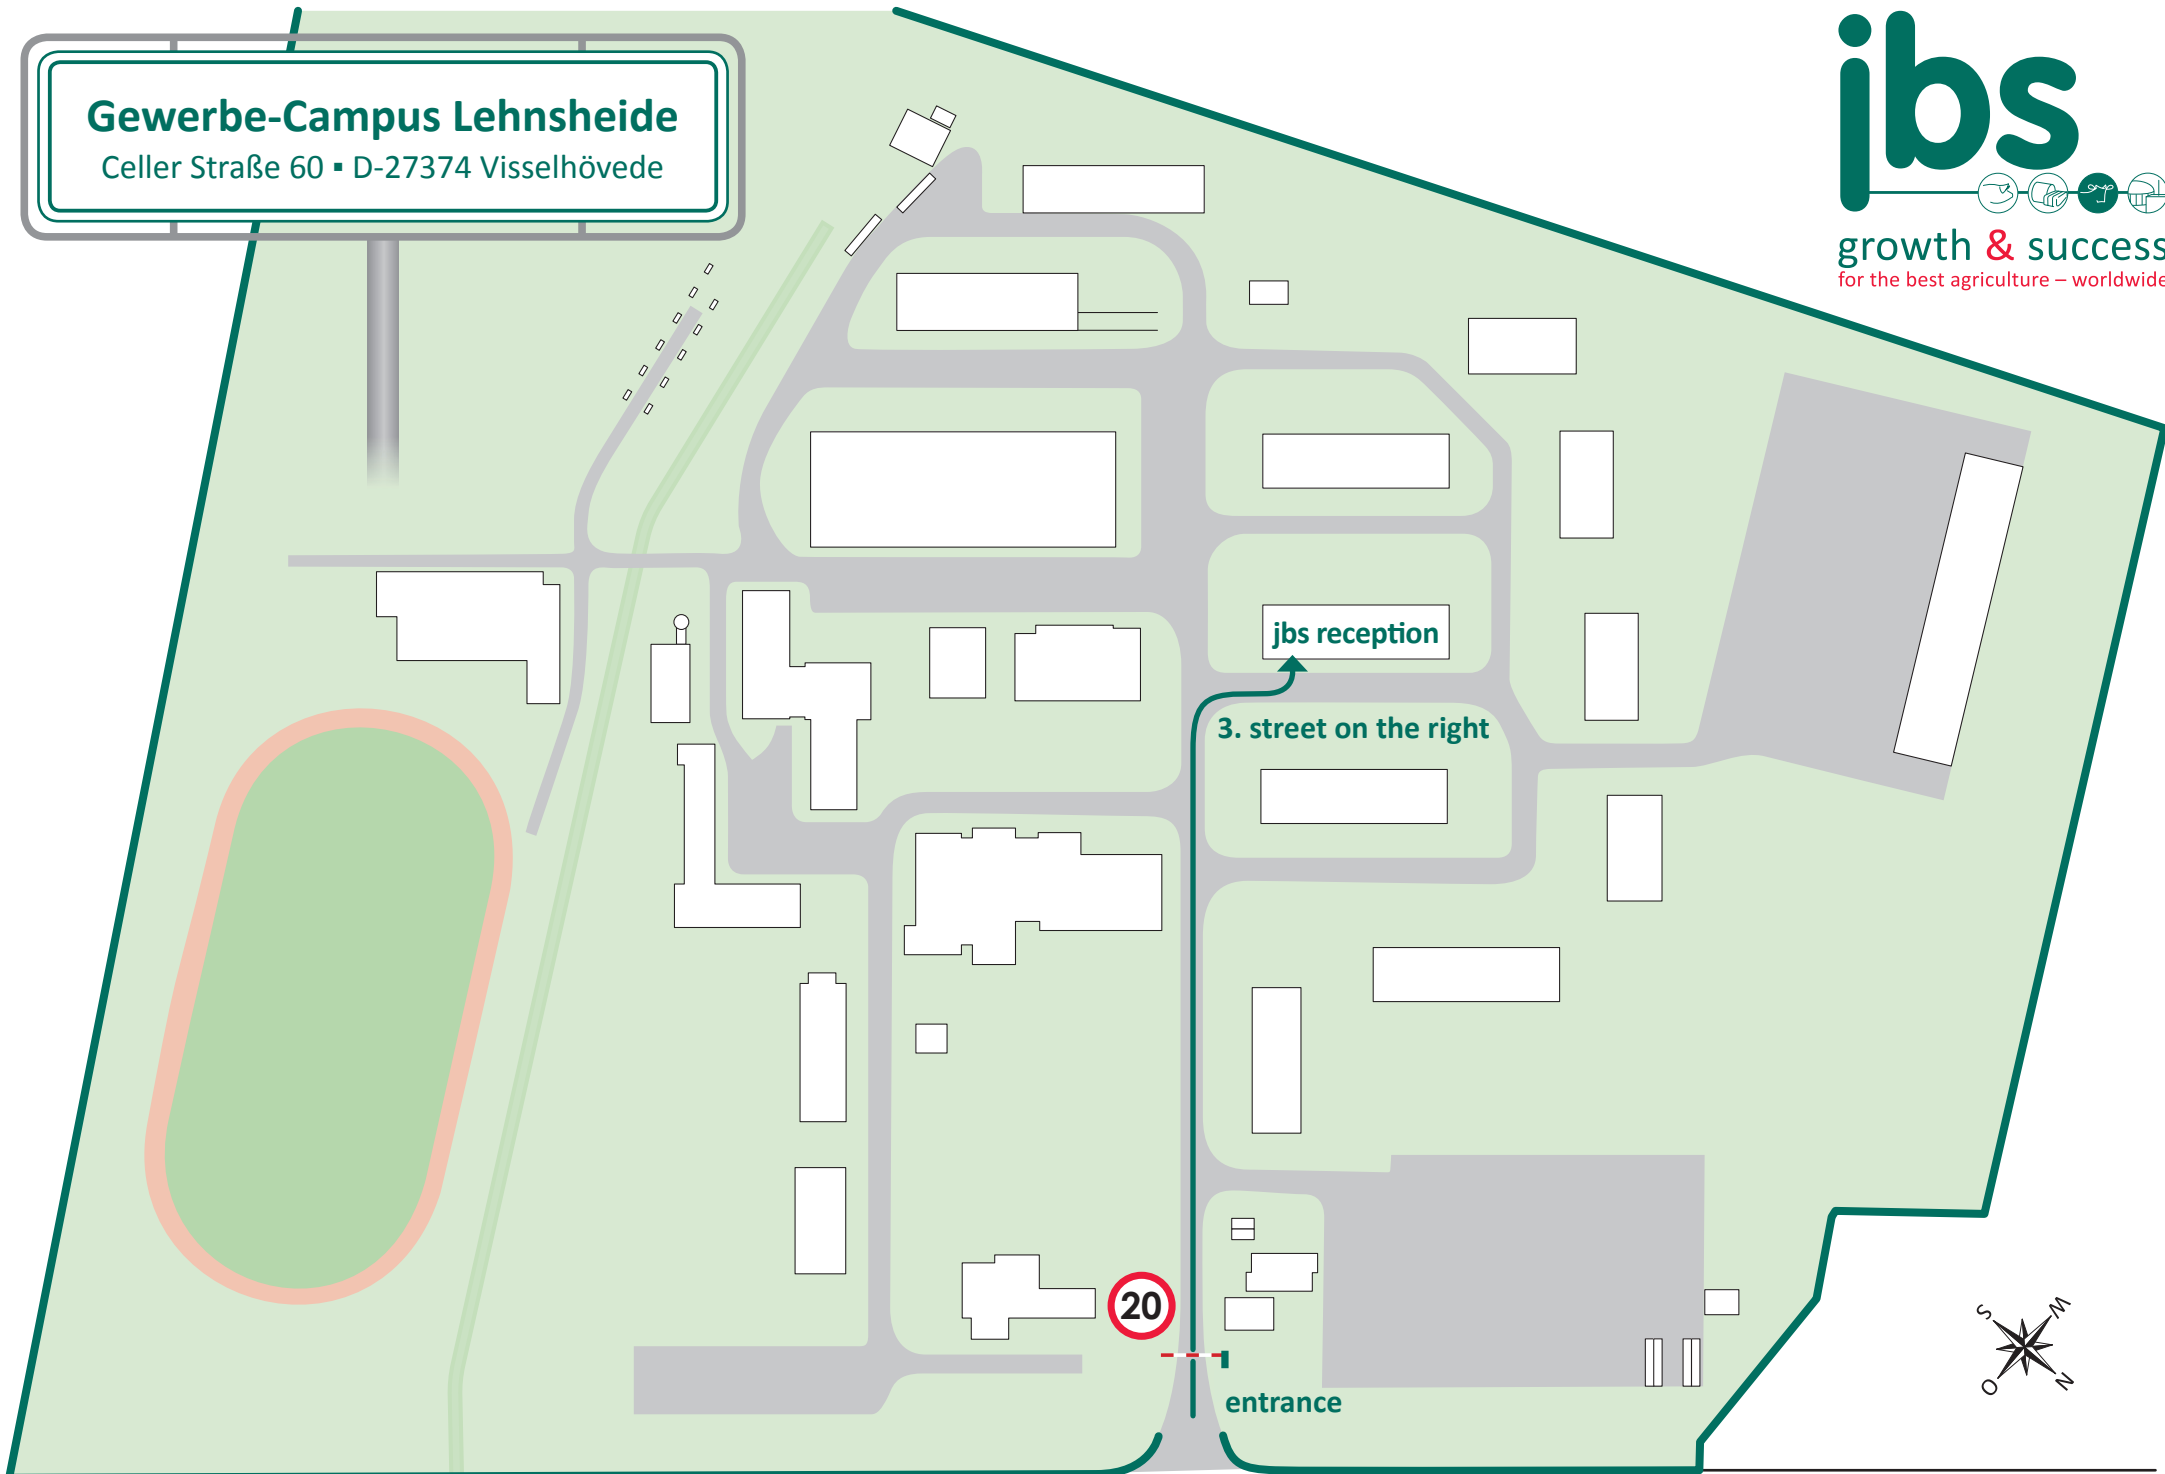

# Gewerbe-Campus Lehnshöhe

Celler Straße 60 ▪ D-27374 Visselhövede

growth & success  
for the best agriculture – worldwide

← Ottingen

B 440

Visselhövede →