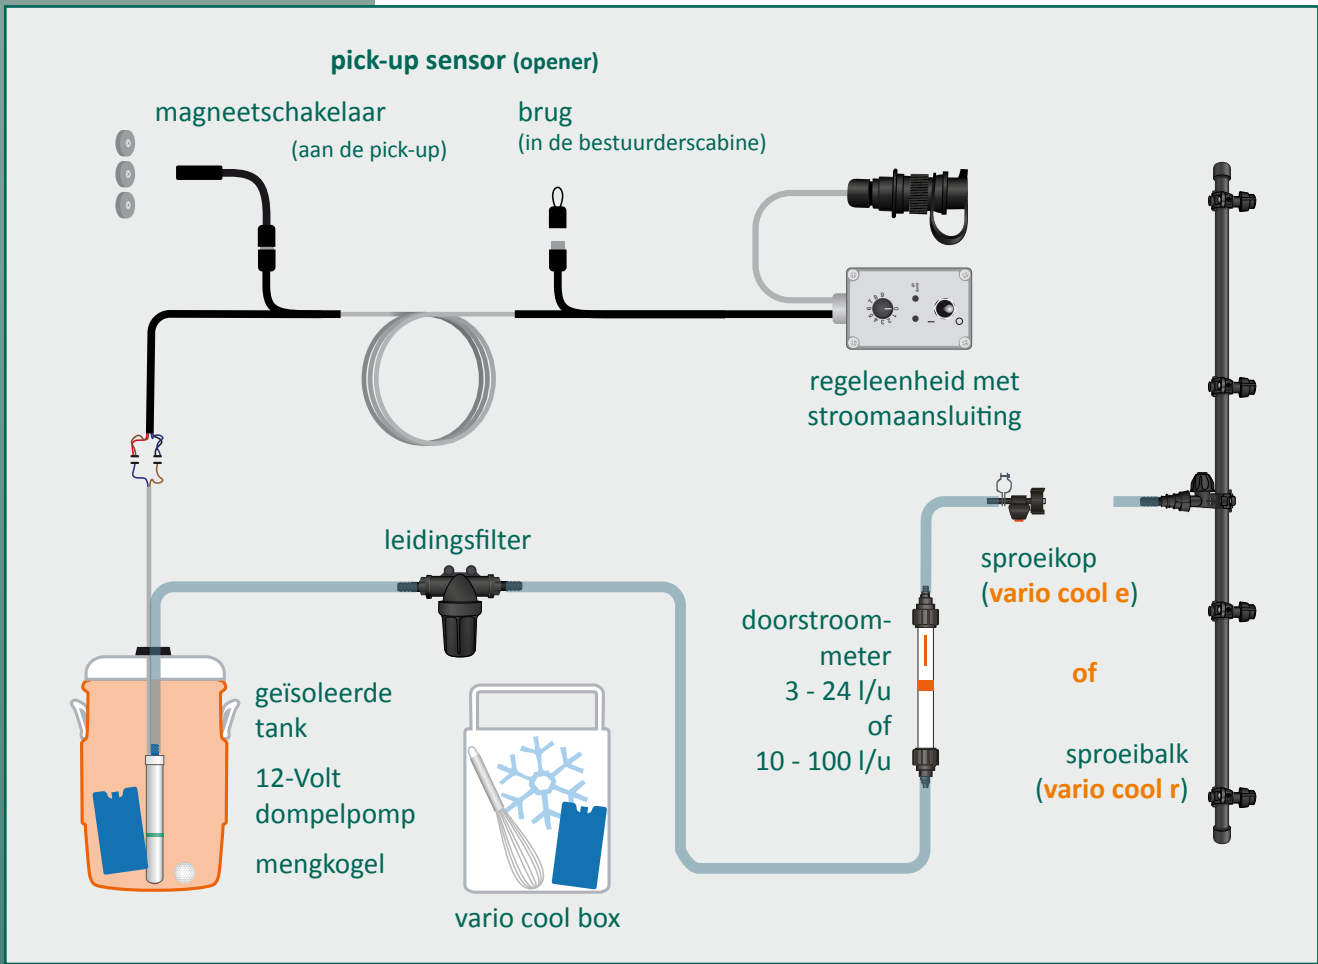

Mengkogel

De mengkogel wordt aan de tank toegevoegd. Door de constante beweging van de machine draait deze rond in de oplossing en zorgt voor een permanent mengproces.

vario cool box met 2 koelelementen

- elektrische besturingseenheid
- pick-up sensor
- 12-volt pomp voor onderwatergebruik
- geïsoleerde tank, mengkogel
- lijnfilter
- luchthoeveelheidsmeter
- sproeiers van metaal en plastic
- koelbox, diepvriesaccu's, garde
- gedetailleerde aanwijzingen

vario cool e

- sproeikop

vario cool r

- sproeibalk voor balenpersen / opraap-wagens

Schematisch overzicht

Een voordelig alternatief:

vario basic

dompelpomp (12 V)
manuele aan/uit-schakelaar
leidingsfilter
doorstroommeter
sproeikop
(incl. sproeikoppen)

189 €

vario sets

Kies uw gewenste set! Indien gewenst zijn er ook individuele componenten beschikbaar (prijzen op aanvraag).

vario cool e

sproeikop
(incl. sproeikoppen)

dompelpomp (12 V), regeleenheid
doorstroommeter, leidingsfilter
pick-up sensor, vario cool set